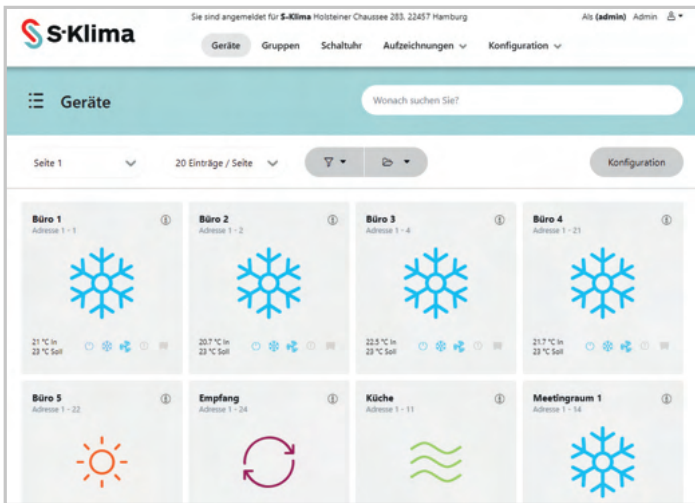

Regel het klimaat eenvoudig en efficiënt met de automatische temperatuurregeling

De CompTrol ZLT regelaar van STULZ garandeert een klimaatbeheersing volgens plan, dankzij de simpele en doeltreffende besturing. Eenmaal ingesteld, regelt de automatische temperatuurcontrole het klimaatsysteem het hele jaar door, zonder verdere inbreng van de gebruiker. De 24/7 scèn timer zorgt voor continu comfort door automatisch aan te passen aan verschillende situaties, zoals dag- en nachtverlaging en de detectie van aanwezigheid en afwezigheid. Dit systeem beheert ook automatisch de verandering van modi zoals verwarming, koeling, ventilatie en stand-by, samen met andere functies.

Individuele of meerdere units kunnen via de webbrowser worden bediend.