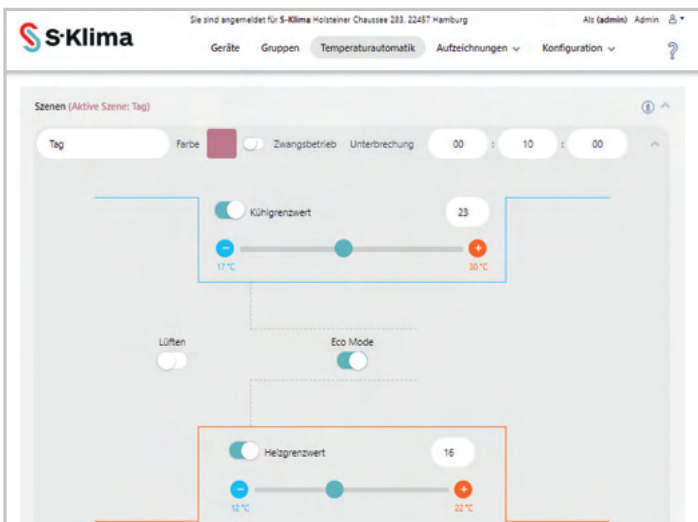

Compact, kosteneffectief en krachtig, deze regelaar kan tot 160 binnenunits bedienen, inclusief automatische detectie en monitoring. De regelaar is compatibel met alle airconditioning units van Mitsubishi Heavy Industries, zoals de KX, FD, S/SX serie, geproduceerd sinds 2008. Net als bij andere STULZ regelaars kan je kiezen voor centrale bediening via een lokaal netwerk of internet, met toegang via smartphone, tablet of pc.

Regel het klimaat eenvoudig en efficiënt met de automatische temperatuurregeling

De CompTrol ZLT regelaar van STULZ garandeert een klimaatbeheersing volgens plan, dankzij de simpele en doeltreffende besturing. Eenmaal ingesteld, regelt de automatische temperatuurcontrole het klimaatsysteem het hele jaar door, zonder verdere inbreng van de gebruiker. De 24/7 scèn timer zorgt voor continu comfort door automatisch aan te passen aan verschillende situaties, zoals dag- en nachtverlaging en de detectie van aanwezigheid en afwezigheid. Dit systeem beheert ook automatisch de verandering van modi zoals verwarming, koeling, ventilatie en stand-by, samen met andere functies.

Individuele of meerdere units kunnen via de webbrowser worden bediend.

De registratie van trends maakt een gedetailleerde analyse van de units mogelijk.

Stel de automatische temperatuurregeling eenvoudig in.

Het tijdschema kan intuïtief worden geconfigureerd met slepen en neerzetten. Verschillende kleuren voor de verschillende scènes zorgen voor overzicht.