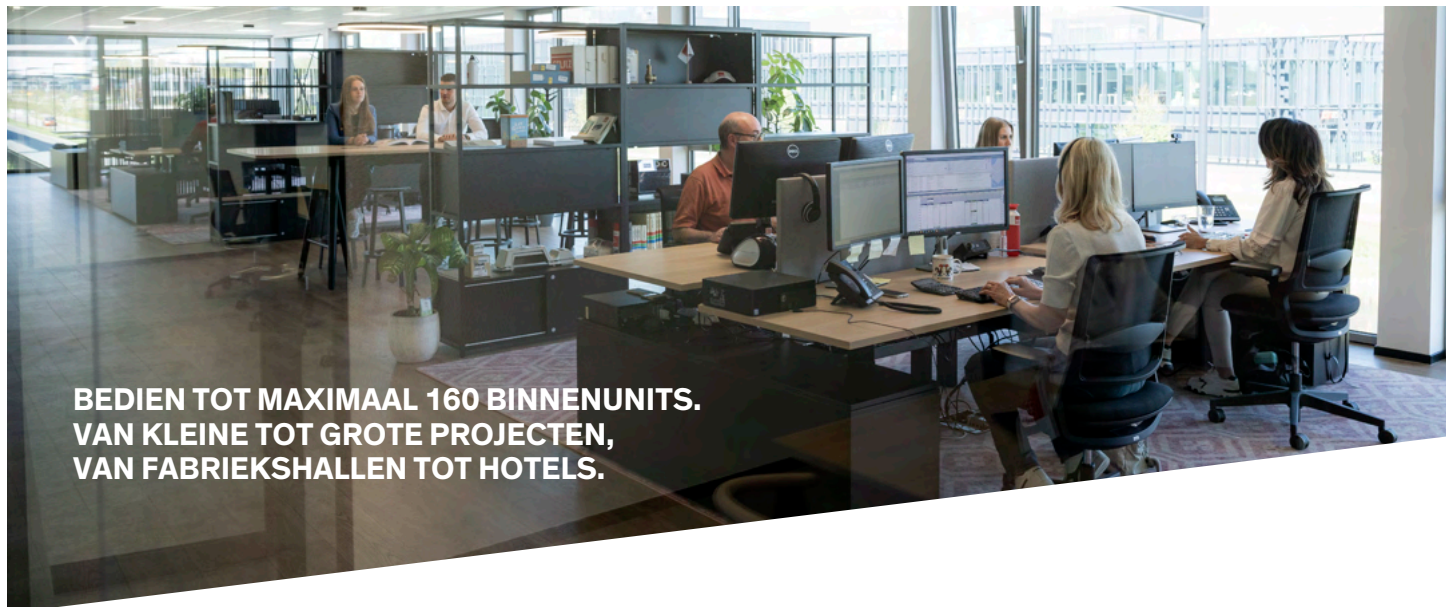

Centrale regeling van uw gebouwen CompTrol ZLT

CompTrol ZLT - de slimme regelaar voor gebouwen

Op zoek naar betrouwbare bewaking en intuïtieve bediening voor de klimaatinstallaties in uw gebouwen? Wij hebben de oplossing, de CompTrol ZLT.

Compact, kosteneffectief en krachtig, deze regelaar kan tot 160 binnenunits bedienen, inclusief automatische detectie en monitoring. De regelaar is compatibel met alle airconditioning units van Mitsubishi Heavy Industries, zoals de KX, FD, S/SX serie, geproduceerd sinds 2008. Net als bij andere STULZ regelaars kan je kiezen voor centrale bediening via een lokaal netwerk of internet, met toegang via smartphone, tablet of pc.