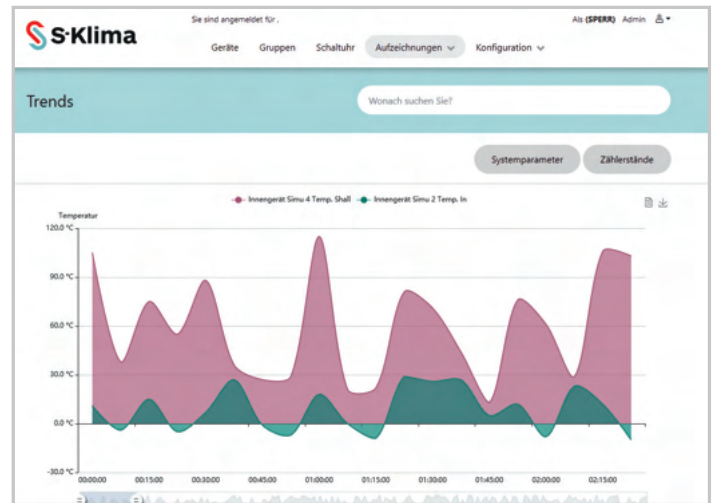

Compact, kosteneffectief en krachtig, deze regelaar kan tot 160 binnenunits bedienen, inclusief automatische detectie en monitoring. De regelaar is compatibel met alle airconditioning units van Mitsubishi Heavy Industries, zoals de KX, FD, S/SX serie, geproduceerd sinds 2008. Net als bij andere STULZ regelaars kan je kiezen voor centrale bediening via een lokaal netwerk of internet, met toegang via smartphone, tablet of pc.

Regel het klimaat eenvoudig en efficiënt met de automatische temperatuurregeling

De CompTrol ZLT regelaar van STULZ garandeert een klimaatbeheersing volgens plan, dankzij de simpele en doeltreffende besturing. Eenmaal ingesteld, regelt de automatische temperatuurcontrole het klimaatsysteem het hele jaar door, zonder verdere inbreng van de gebruiker. De 24/7 scèn timer zorgt voor continu comfort door automatisch aan te passen aan verschillende situaties, zoals dag- en nachtverlaging en de detectie van aanwezigheid en afwezigheid. Dit systeem beheert ook automatisch de verandering van modi zoals verwarming, koeling, ventilatie en stand-by, samen met andere functies.

Individuele of meerdere units kunnen via de webbrowser worden bediend.

De registratie van trends maakt een gedetailleerde analyse van de units mogelijk.

Stel de automatische temperatuurregeling eenvoudig in.

Het tijdschema kan intuïtief worden geconfigureerd met slepen en neerzetten. Verschillende kleuren voor de verschillende scènes zorgen voor overzicht.