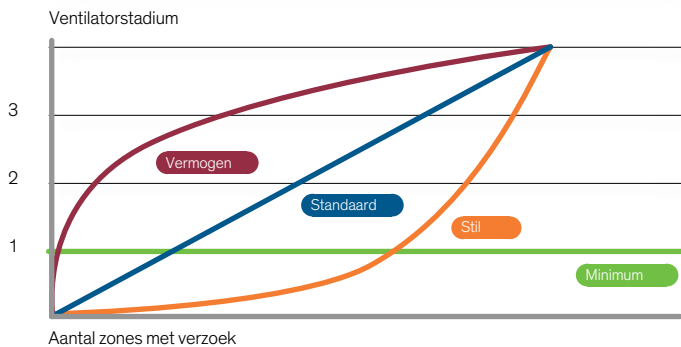

Ook kan je sinds kort de temperatuur en de relatieve vochtigheid aflezen.

Leverbaar in zwart of wit.

De ventilatorregeling kan worden aangepast voor meer vermogen, of een stillere werking

Met Q-Adapt kan het vermogen van de ventilator worden aangepast. Er zijn 4 niveaus beschikbaar: Minimum, Stil, Standaard en Vermogen.