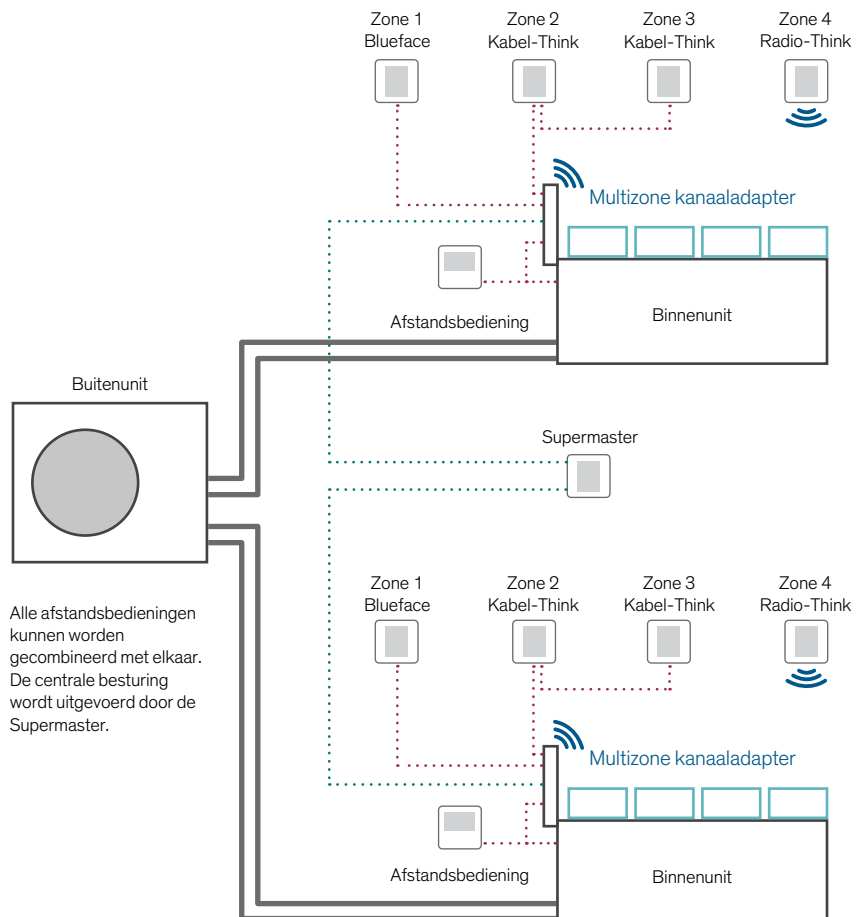

Think (Radio/Kabel)

Zeer platte en innovatieve afstandsbediening voor wandmontage. Het energiebesparende e-paper display, wordt bestuurd doormiddel van toetsen. Er zijn 6 talen om uit te kiezen. Verkrijgbaar in het zwart en wit.

Nieuw: Weergave van de temperatuur en relatieve vochtigheid.

Lite (Radio/Kabel)

Zeer platte en innovatieve afstandsbediening voor wandmontage. Gekleurde aan/uit schakelaar. Temperatuursverandering in stappen van 1°C tot max. 3°C. Verkrijgbaar in het zwart en wit.

Nieuw: Weergave van de temperatuur en relatieve vochtigheid.

Supermaster

Afstandsbediening voor het beheren van meerdere Multizone-Adapters. Tot wel 8 kanaaladapters mogelijk. Bedrijfsmodus en setpoints kunnen worden toegepast doormiddel van tijdprogramma's en geforceerde veranderingen kunnen door de gebruiker handmatig geselecteerd worden. Verkrijgbaar in het wit en grijs