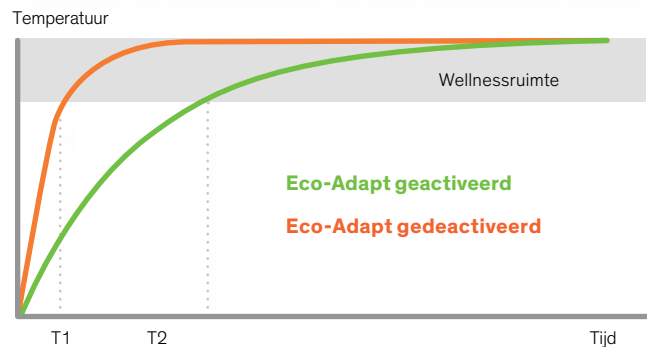

Ook kan je sinds kort de temperatuur en de relatieve vochtigheid aflezen.

Leverbaar in zwart of wit.

De ventilatorregeling kan worden aangepast voor meer vermogen, of een stillere werking

Met Q-Adapt kan het vermogen van de ventilator worden aangepast. Er zijn 4 niveaus beschikbaar: Minimum, Stil, Standaard en Vermogen.

Energiebesparende functie: ECO-Adapt

Eco-Adapt verlengt de tijd tot de ingestelde temperatuur is bereikt. Dit bespaart energie en is ideaal als de belasting in de kamer niet verandert.

Functieomvang

Model	Blueface Zero	Think (Radiogr.)	Lite (Radiogr. / Kabel)
Display	kleuren Touchscreen-Display	E-reader-display met touchbediening	meerkleurige LED met touchbediening
Temperatuur- en vochtsensor	•	•	•
In-/uitschakeling per zone	•	•	•
Bedrijfsmodus uitlezing	•	•	•
Setpoint weergave	•	•	Weergave met LED-kleuren
Actuele temperatuursweergave	•	•	Verandering in 1 °C stappen tot max. ±3 °C
Actuele vochtigheidsweergave	•	•	alleen meting
Temperatuur begrenzing	•	•	alleen meting
Toegang tot andere zones	•	•	
Sleep-Timer		•	
Zonebenaming			
Texthulp (nederlands)	•		
Menustructuur	Text	Text	
Aansluiting (Radiografisch. (R) / kabel (K))	K	R / K	R / K
Leverbare kleuren	Wit/zwart	Wit/zwart	Wit/zwart