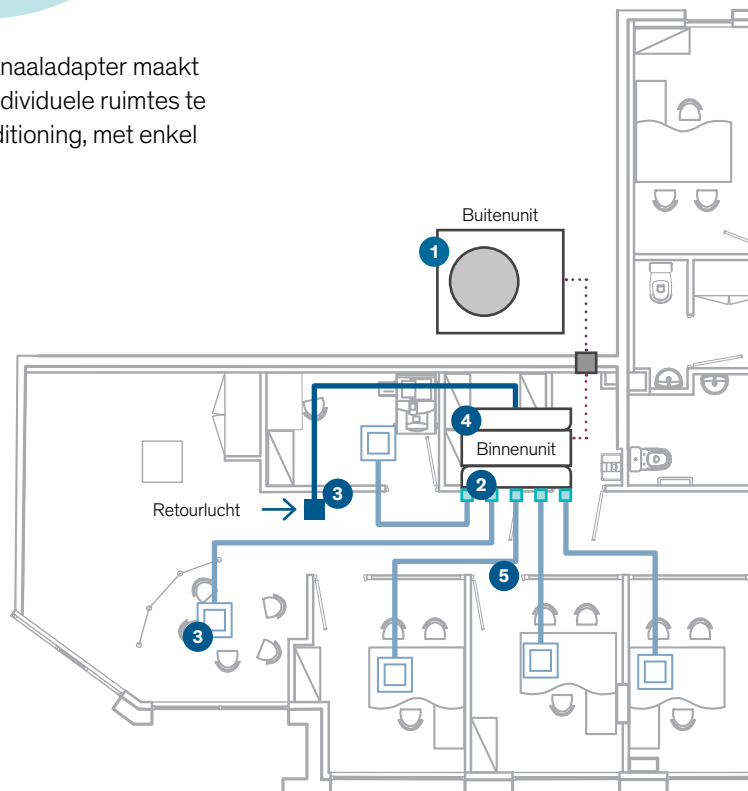

1 De Multizone-kanaaladapter kan met alle series buitenunits van Mitsubishi Heavy Industries gecombineerd worden. Zowel met Mono- als Multisplit sets.

2 De Multizone-kanaaladapter maakt het mogelijk om 5 individuele ruimtes te voorzien van airconditioning, met enkel één kanaalunit.

3 Door de inlaat wordt de retourlucht in de kanaalunit gezogen*.

Door de toevoerroosters, wordt in iedere individuele kamer de juiste getemperde lucht geblazen.

*Roosters, levering derden

Comfortabel klimaat voor iedereen - met het Monosplit kunnen tot vijf kamers individueel van airconditioning worden voorzien